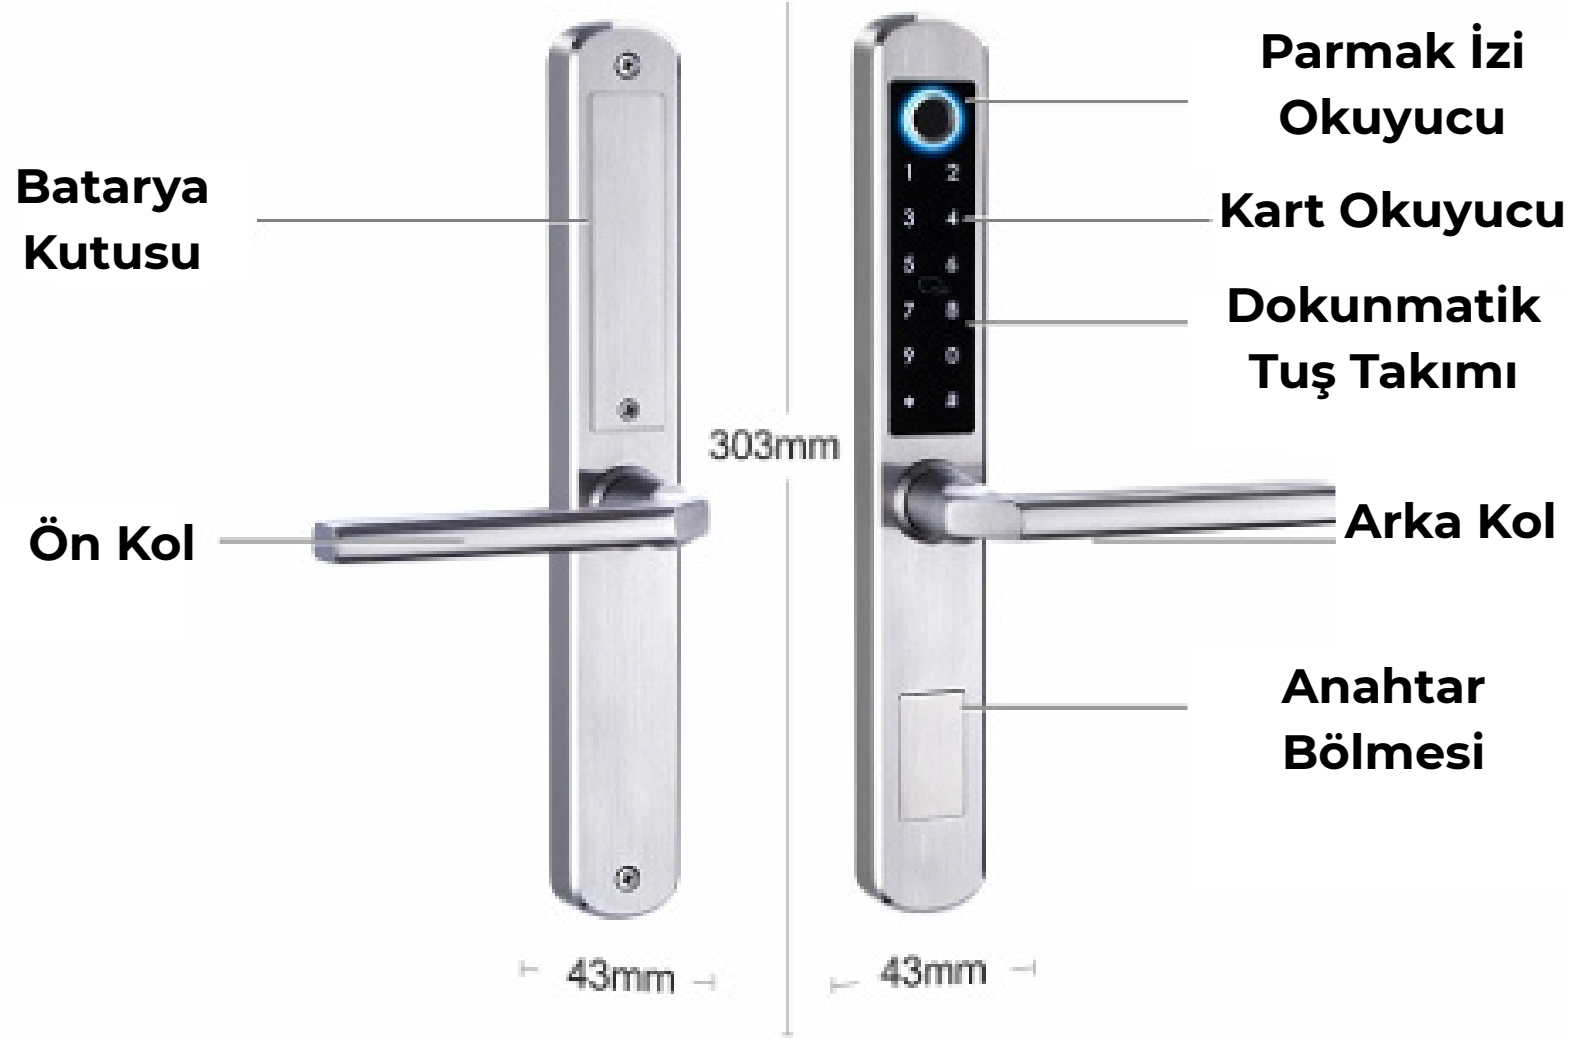

5 Farklı Açılış

Parmak izi

Şifre

Kart Okuma

Uygulama

Anahtar
bölmesi

**Su
Geçirmez**

**Toz
Geçirmez**

DETAYLI BİLGİ İÇİN :

www.smartkiliksistemleri.com

SMARTKİLİTSİSTEMLERİ

AC04

Akıllı Kilit

Kamera

Yüz Tanıma

Parmak İzi