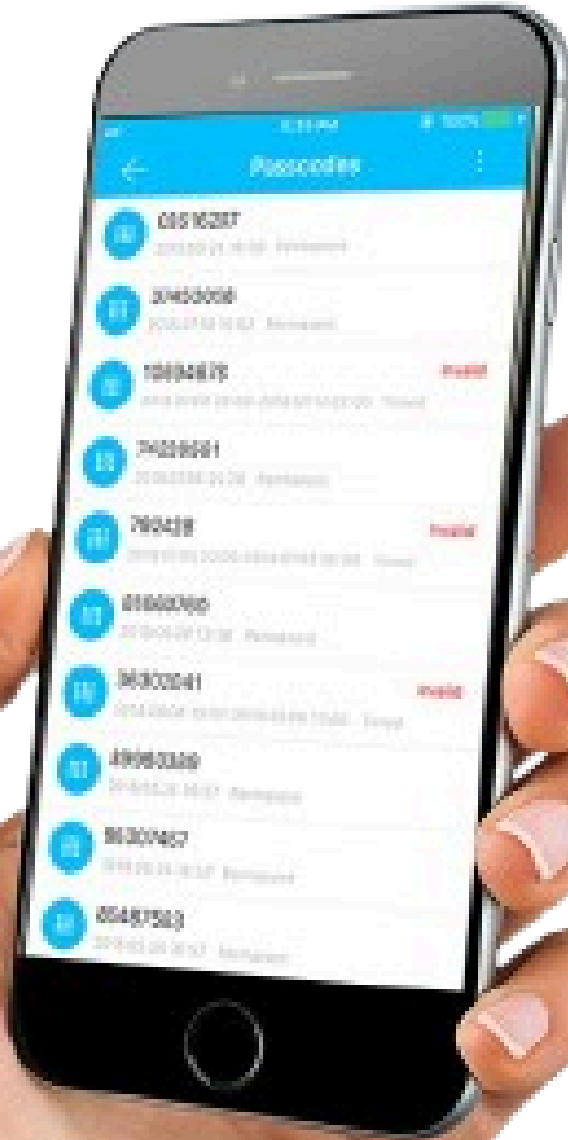

Uygulama

Kart

Şifre

Zil Tuşu

Suya Dayanıklı

Açma Yöntemleri

Uygulama

Yüz Tarama

Parmak izi

Şifre

Kart

Kapı Zili

Şifre Uzaktan Oluşturulabilir

Mobil uygulama her yerde şifre oluşturabilir ve kullanıcıya gönderebilir

Ölçüler(mm)

DETAYLI BİLGİ İÇİN :

www.smartkiliksistemleri.com

SMARTKİLİTSİSTEMLERİ

R6 Akıllı Kilit

Zaman Ayarlı Şifrelerle Güvenlik En Üst Düzeyde

5 Ama Seeneęi

Parmak İzi

Şifre

Uygulama