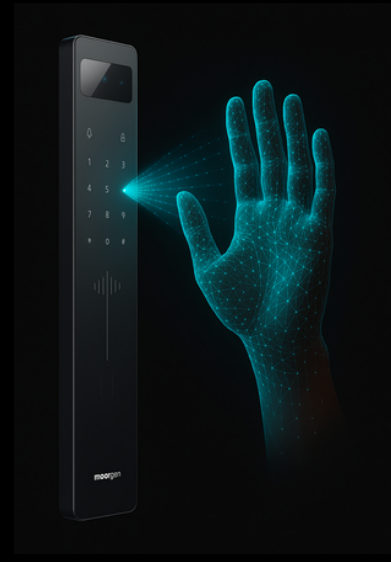

T50

Avuç İçi Okuyucu

Parmak izi Okuyucu

3D yüz tanıma

Mobil Uygulama

Akıllı Kart

Kumanda

Geçici Şifre

Moorgen Akıllı Kilit T50 serisi çeşitli özellikleriyle günlük hayatta kolaylık sağlar.

Özellikler;

- ◆ Parmak iziyle giriş
- ◆ Kartlı erişim
- ◆ Uzaktan mobil uygulama kontrolü
- ◆ Şifreli giriş
- ◆ Avuç içi okuyucu
- ◆ 3D yüz tanıma
- ◆ Mekanik anahtar ile açma
- ◆ Alarm sistemi ve çoklu kullanıcı desteği

AVUÇ İÇİ OKUYUCU

Avuç içi okuma özelliğine sahip olan moorgen akıllı kapı kilidi .elinizi tanıyarak hızlı kapı açma özelliği barındırır.

PARMAK İZİ OKUYUCU

Günümüzde artık klasikleşen parmak izi okuma özelliği de bulunmaktadır.

3D YÜZ TANIMA

Akıllı ve son teknolojiye sahip kamerası sayesinde yüzünüzü tanır.Ayrıca sahte yüzleri ve fotoğrafları tanır. bu özelliği sayesinde güvenliği üst seviyelere çıkarır.

UYGULAMA İLE KONTROL

Kendine ait mobil uygulaması olup mobilden de kontrol edilebilmektedir.