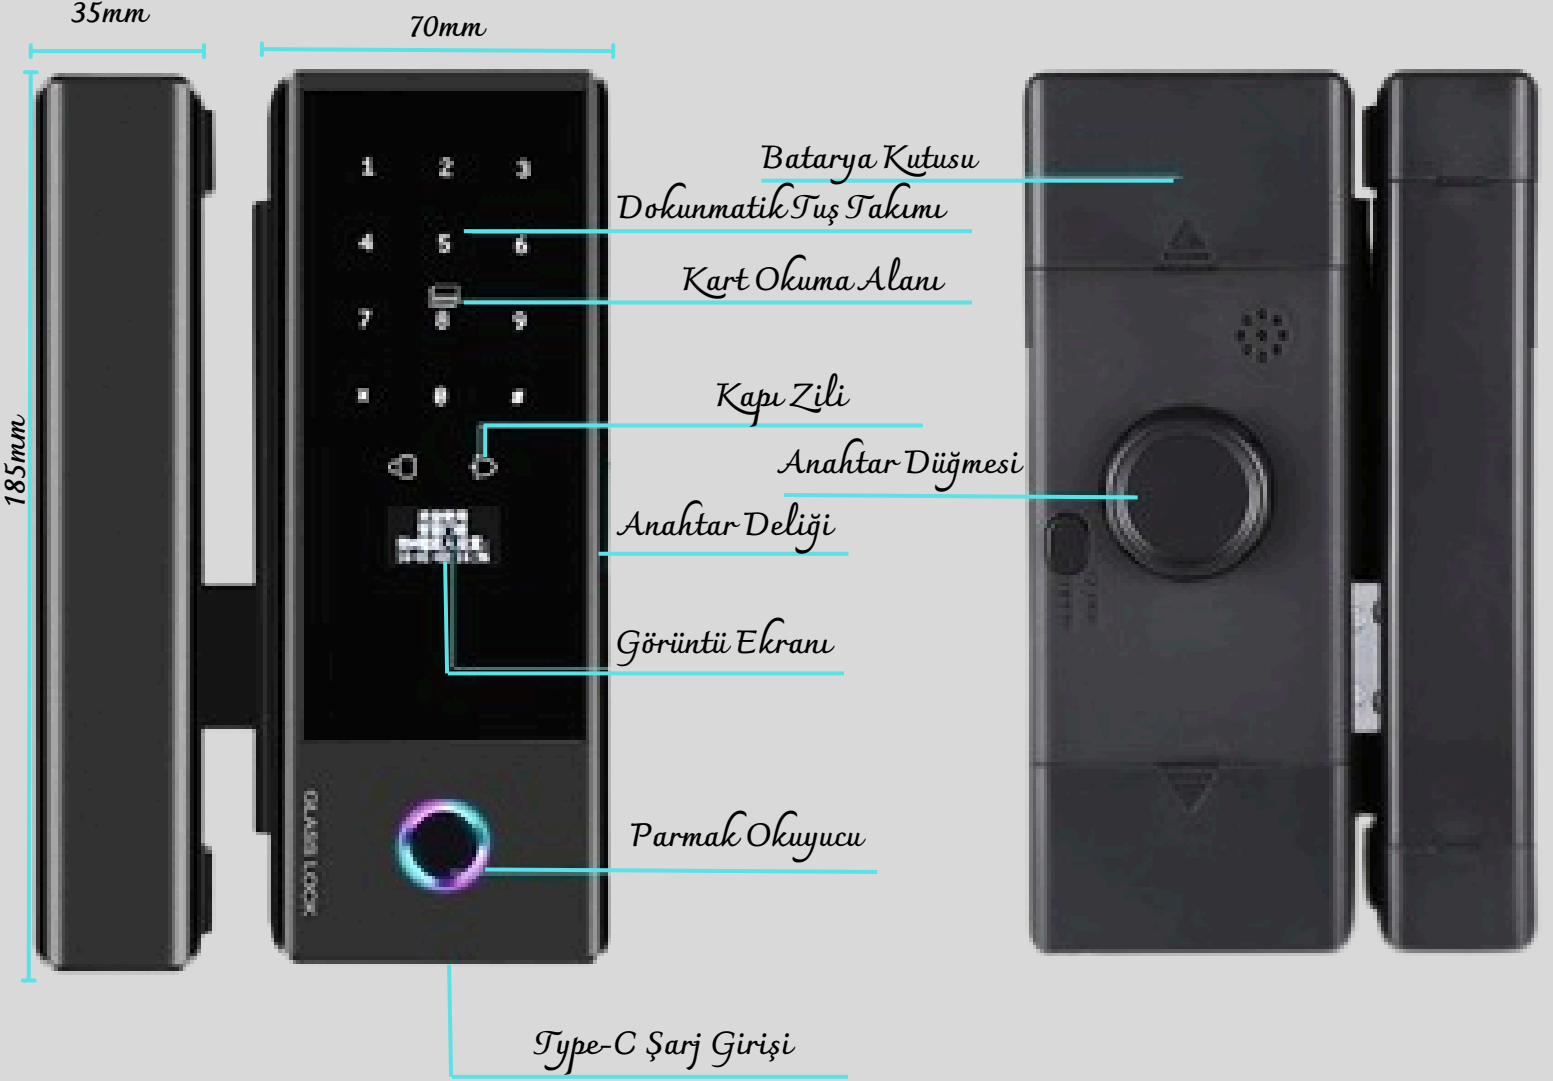

Anahtar

Sağ Veya Sol
Kurulum

Düşük Pil
Tüketimi

Giriş Kaydı

A9 Sürgüli Cam Kapı Kilidi

Anahtar

Kart

Parmak İzi

Şifre

Camlar İin Tasarlandı

Ürün Detayları

A210

Akıllı Kilit

Sade, şık ve teknolojik...

Özellikler

Parmak İzi