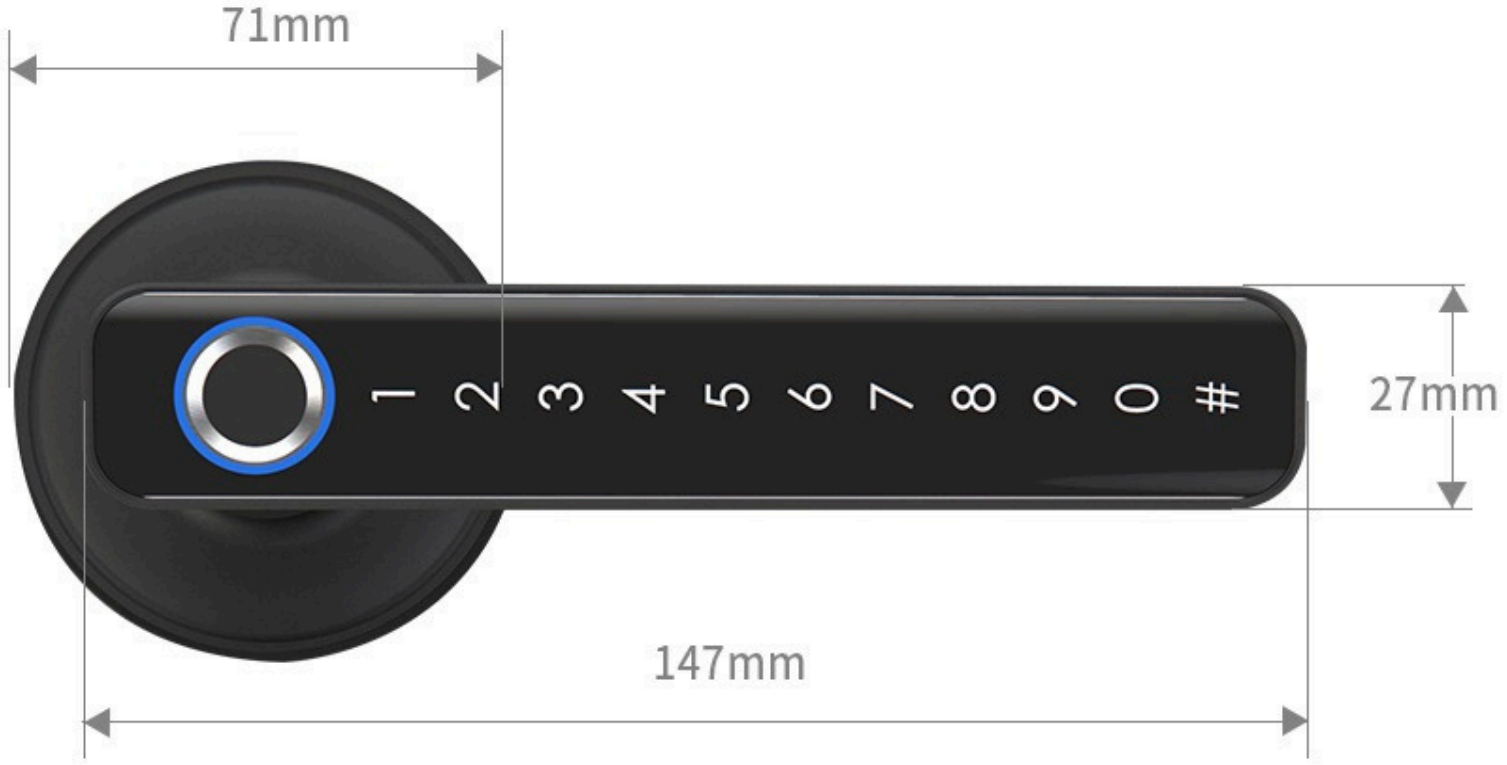

Uygulama

Anahtar

Kilit Aç

Ölçüler

ZAHA HADİD TARAFINDAN
TASARLANAN ZHD66

SWAROVSKI KRİSTAL
TASARIMI T5

VİLLA DIŞ BAHÇE DEMİR
KAPISI

İÇ AHŞAP KAPILAR İÇİN
TASARLANAN T23