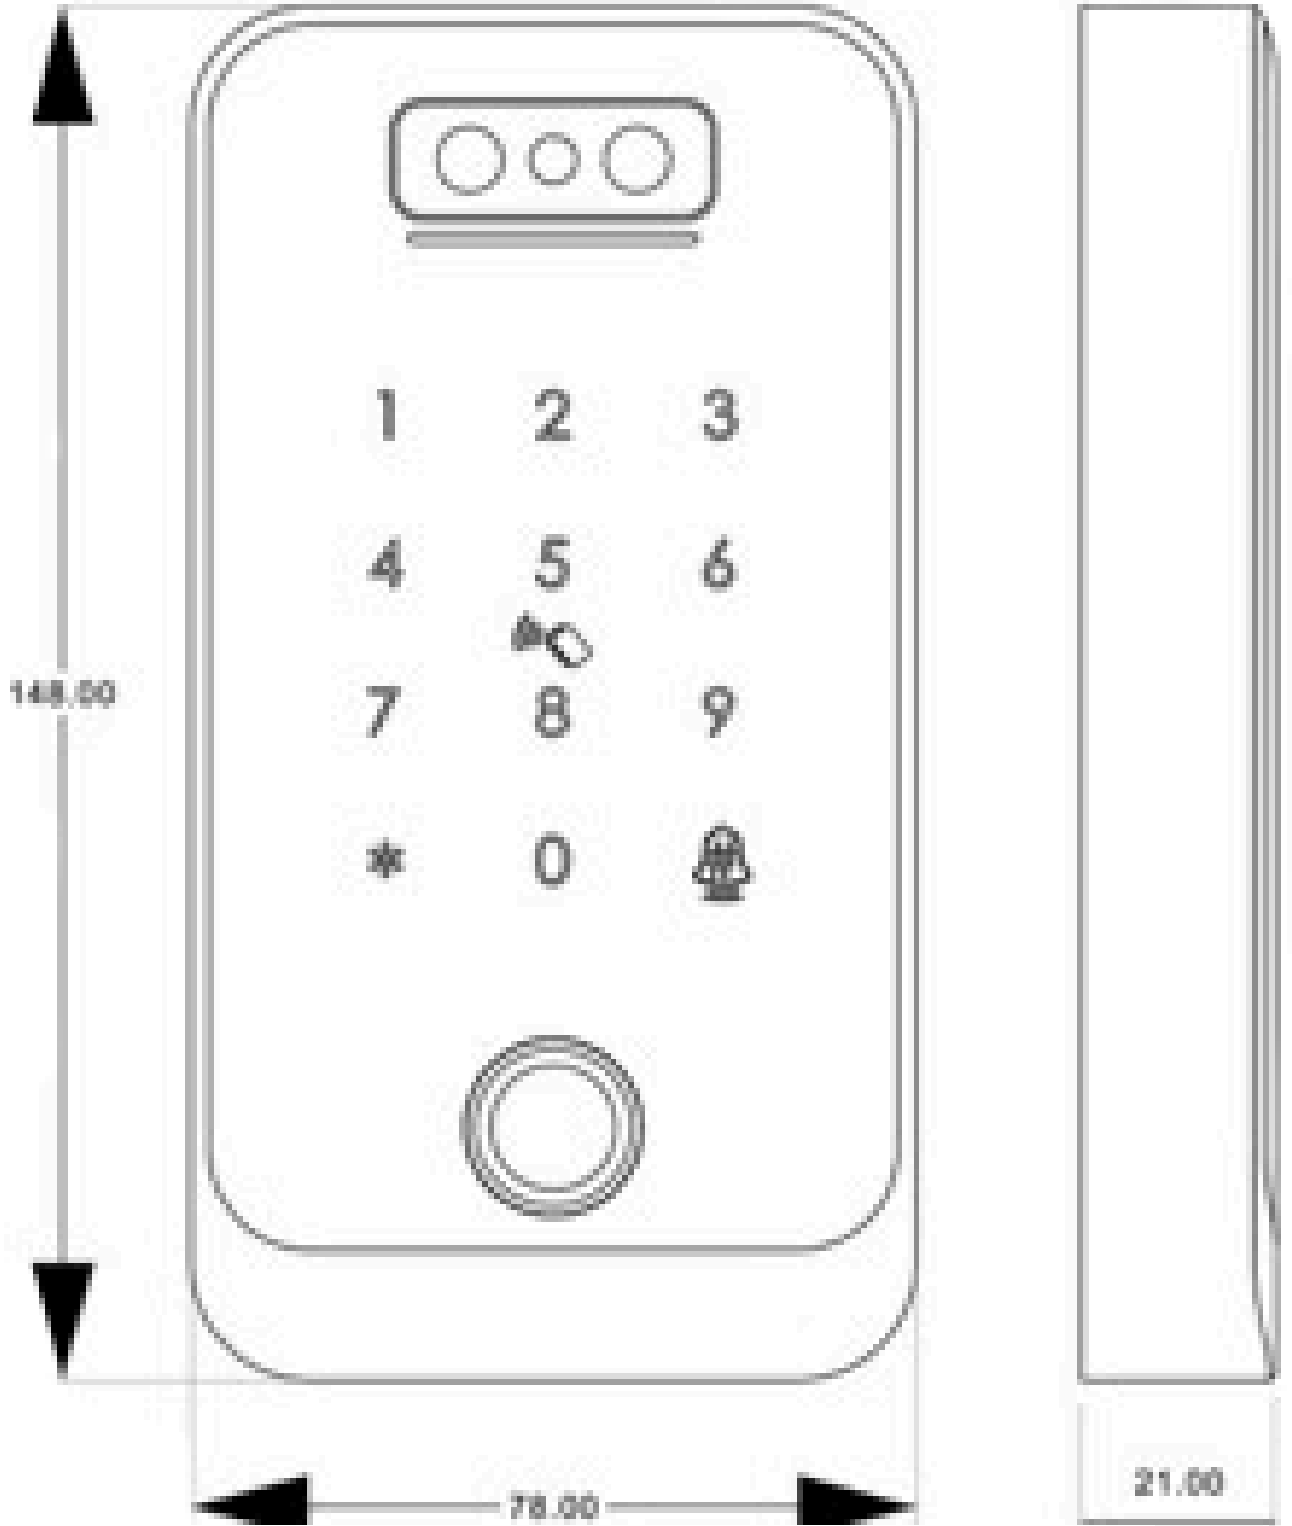

Uygulama

Kart

Şifre

Zil Tuşu

Suya Dayanıklı

Açma Yöntemleri

Uygulama

Yüz Tarama

Parmak izi

Şifre

Kart

Kapı Zili

Şifre Uzaktan Oluşturulabilir

Mobil uygulama her yerde şifre oluşturabilir ve kullanıcıya gönderebilir

Ölçüler(mm)

DETAYLI BİLGİ İÇİN :