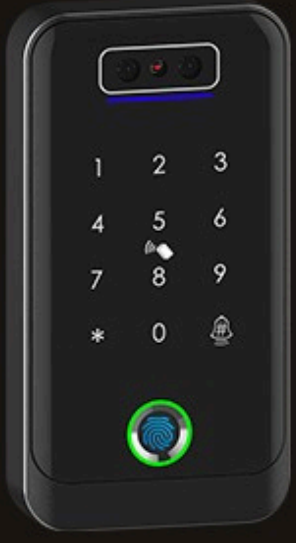

DETAYLI BİLGİ İÇİN :

www.smartkiliksistemleri.com

SMARTKİLİTSİSTEMLERİ

AC04

Akıllı Kilit

Kamera

Yüz Tanıma

Parmak İzi

Uygulama

Kart

Şifre

Zil Tuşu

Suya Dayanıklı

Açma Yöntemleri

Uygulama

Yüz Tarama

Parmak izi

Şifre

Kart

Kapı Zili

Şifre Uzaktan Oluşturulabilir

Mobil uygulama her yerde şifre oluşturabilir ve kullanıcıya gönderebilir

Ölçüler(mm)

DETAYLI BİLGİ İÇİN :

www.smartkiliksistemleri.com

SMARTKİLİTSİSTEMLERİ

R6 Akıllı Kilit

Zaman Ayarlı Şifrelerle Güvenlik En Üst Düzeyde

5 Ama Seeneęi

Parmak İzi

Şifre

Uygulama