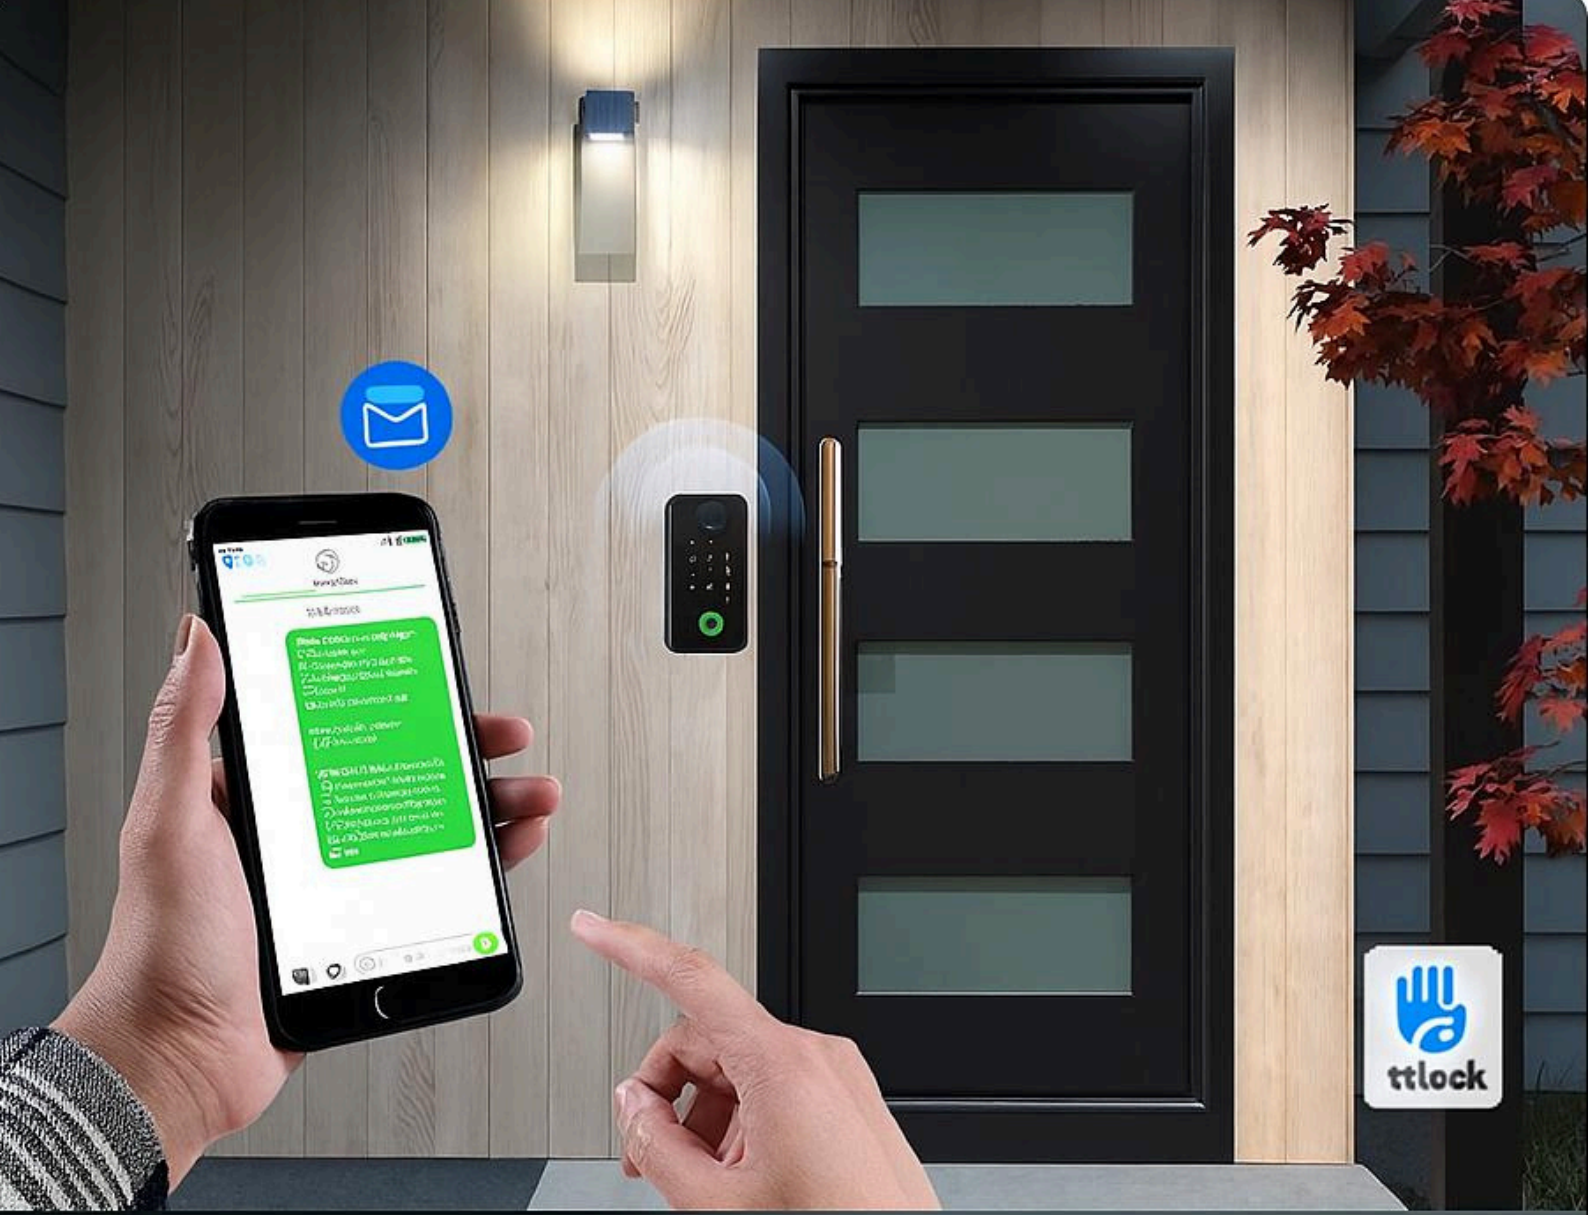

DETAYLI BİLGİ İÇİN :

www.smartkiliksistemleri.com

SMARTKİLİTSİSTEMLERİ

AC04

Akıllı Kilit

Kamera

Yüz Tanıma

Parmak İzi

Uygulama

Kart

Şifre

Zil Tuşu

Suya Dayanıklı

Açma Yöntemleri

Uygulama

Yüz Tarama

Parmak izi

Şifre

Kart

Kapı Zili

Şifre Uzaktan Oluşturulabilir

Mobil uygulama her yerde şifre oluşturabilir ve kullanıcıya gönderebilir

Ölçüler(mm)

DETAYLI BİLGİ İÇİN :

www.smartkiliksistemleri.com

SMARTKİLİTSİSTEMLERİ

R6 Akıllı Kilit

Zaman Ayarlı Şifrelerle Güvenlik En Üst Düzeyde

5 Ama Seeneęi

Parmak İzi

Şifre

Uygulama