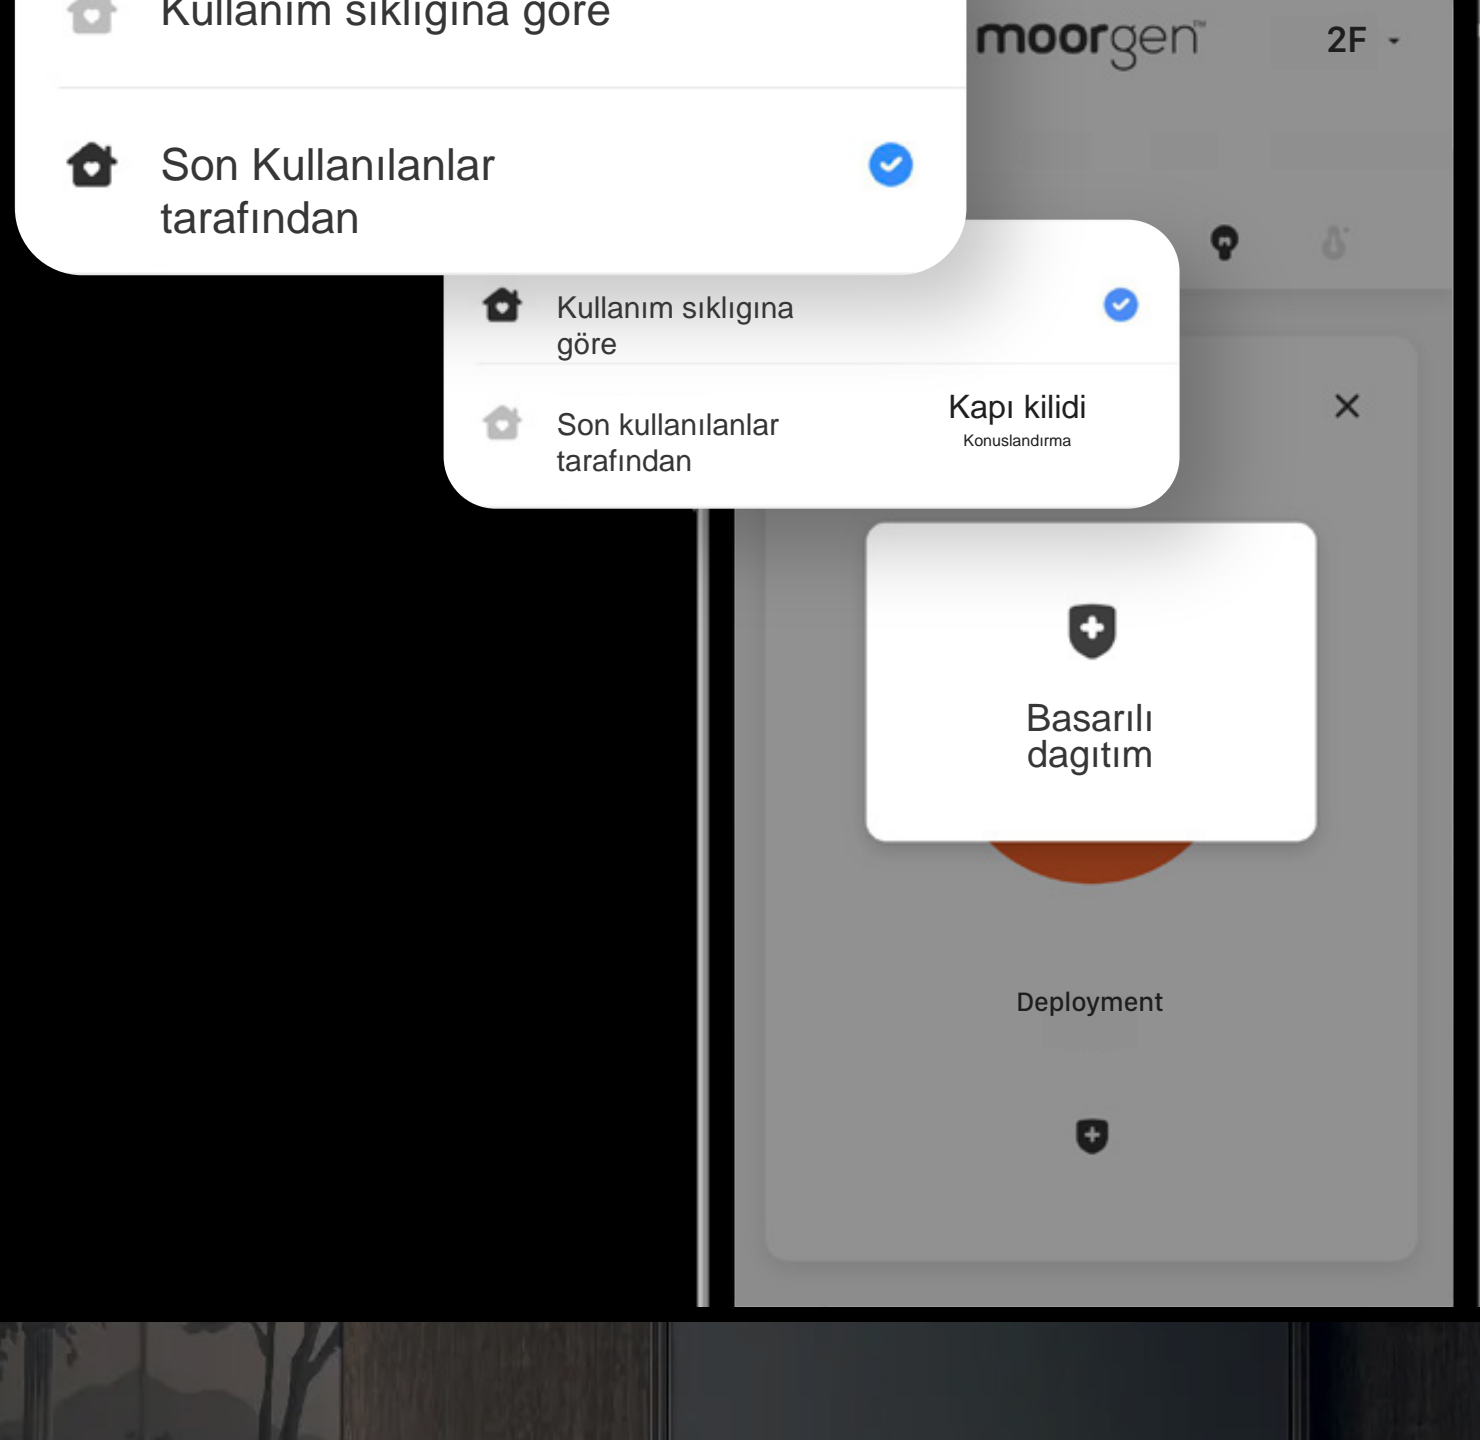

T50 Akıllı Kilit Uyarı Mesajları