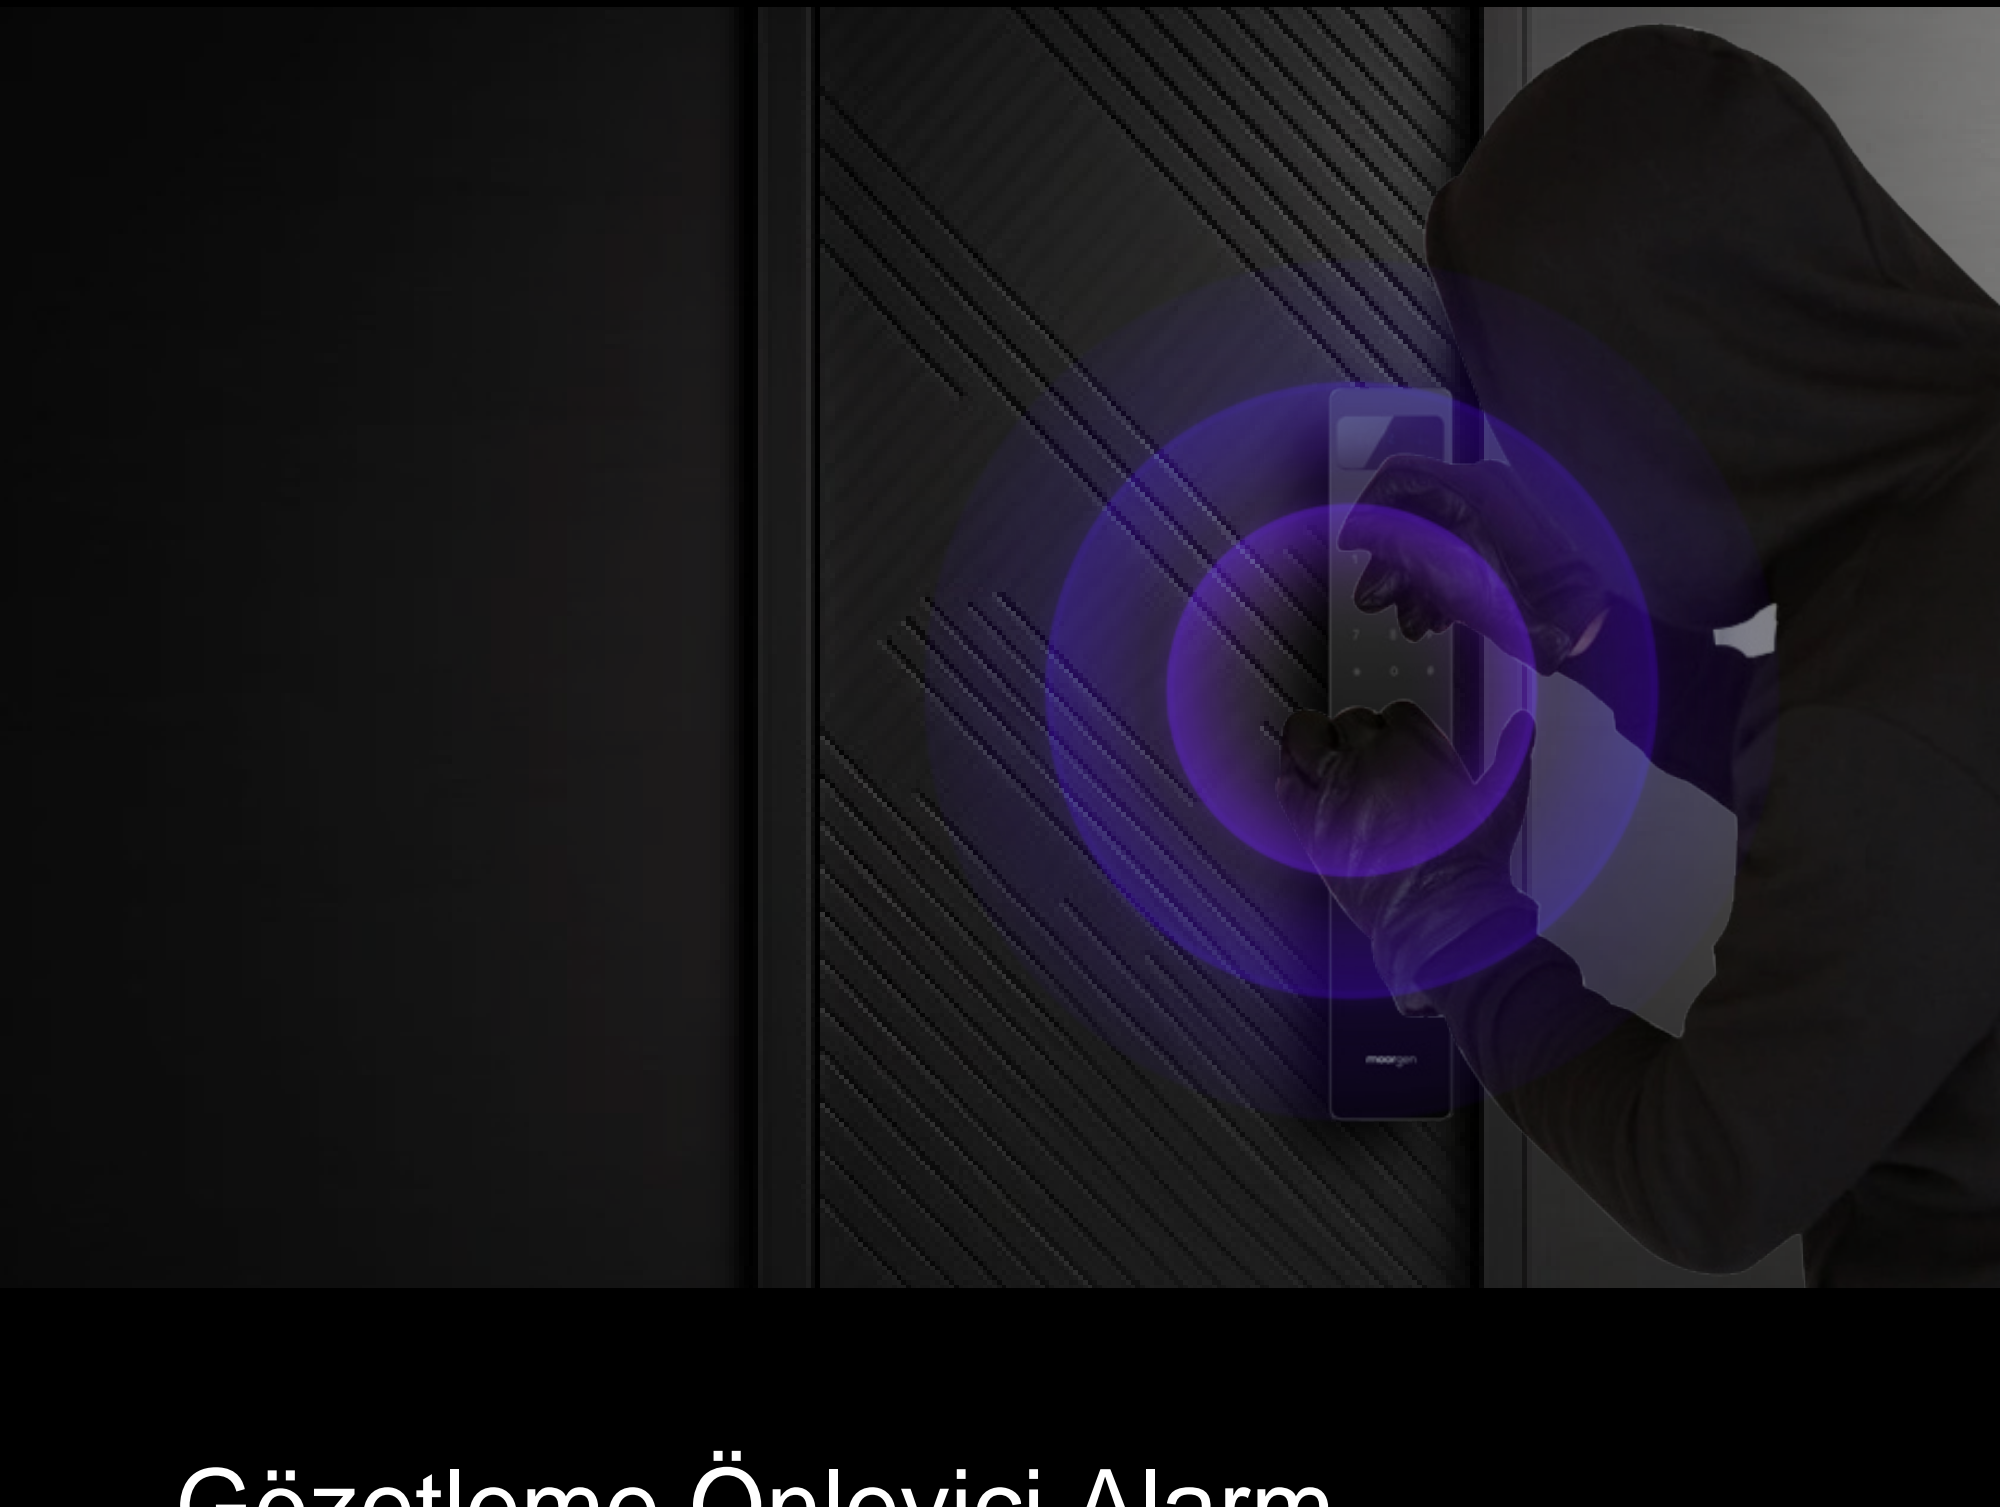

## Uzaktan Görsel ve Ses Değistirme Özelliği ile

5 inç HD ekran ve

1 megapiksel kamera boyutu

Kapınızın dışında net bir görüntü sağlar

Uzaktan bağlantı ve üst seviye güvenlik  
T50 ile doğrudan akıllı  
telefonunuzdan erişebilirsiniz

## Hırsız Algılama

Kapının önünde sürekli dolasan birini görür ve "Koruma" alarm fonksiyonu tetiklenir, video görüntüsünü çekip telefonunuza yollar