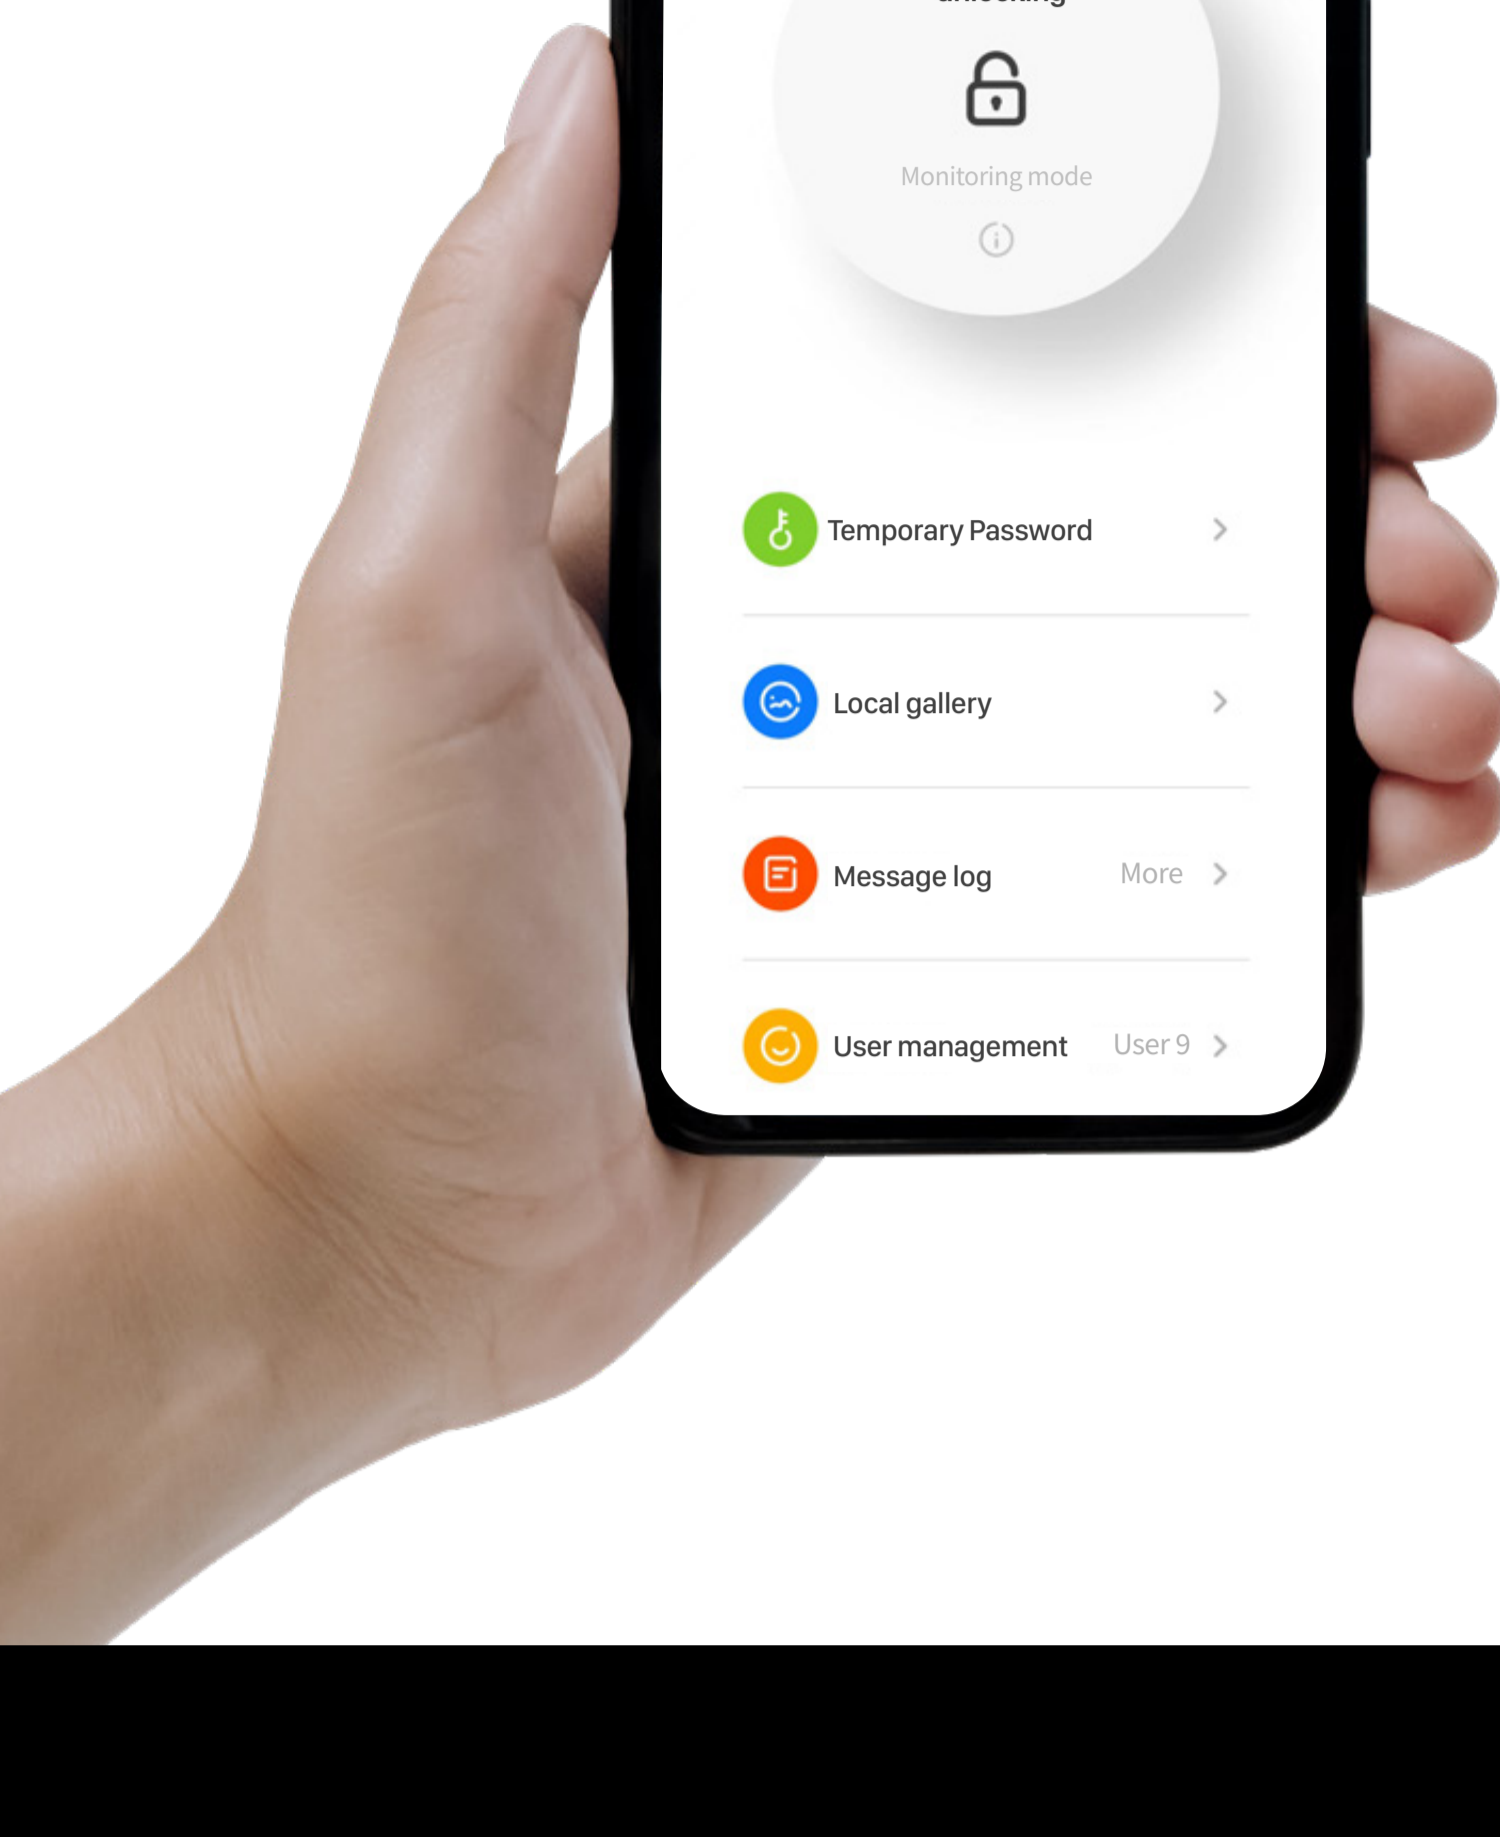

## T50 serisi sunları sunar 8 Açma Metodu

3D Yüz Tanıma

Parmak Okuyucu

Sifre

Avuç içi Okuyucu

Uygulama ile açma

Kart ve Kumanda

Mekanik Anahtar

## Güvenlik özellikleri

Alarm Bildirimi

Hatırlatma

Insan Algılama

Kapı Açılısını

Kaydetme

Kapı kilidi

kullanıcı yönetimi

Uzaktan geçici

Sifre

Uzaktan

tek tıkla kilit açma

## 3D yüz tanıma Teknolojisi

Canlı yüz tanıma gerektirir  
Önden görünümle sınırlı  
değildir.