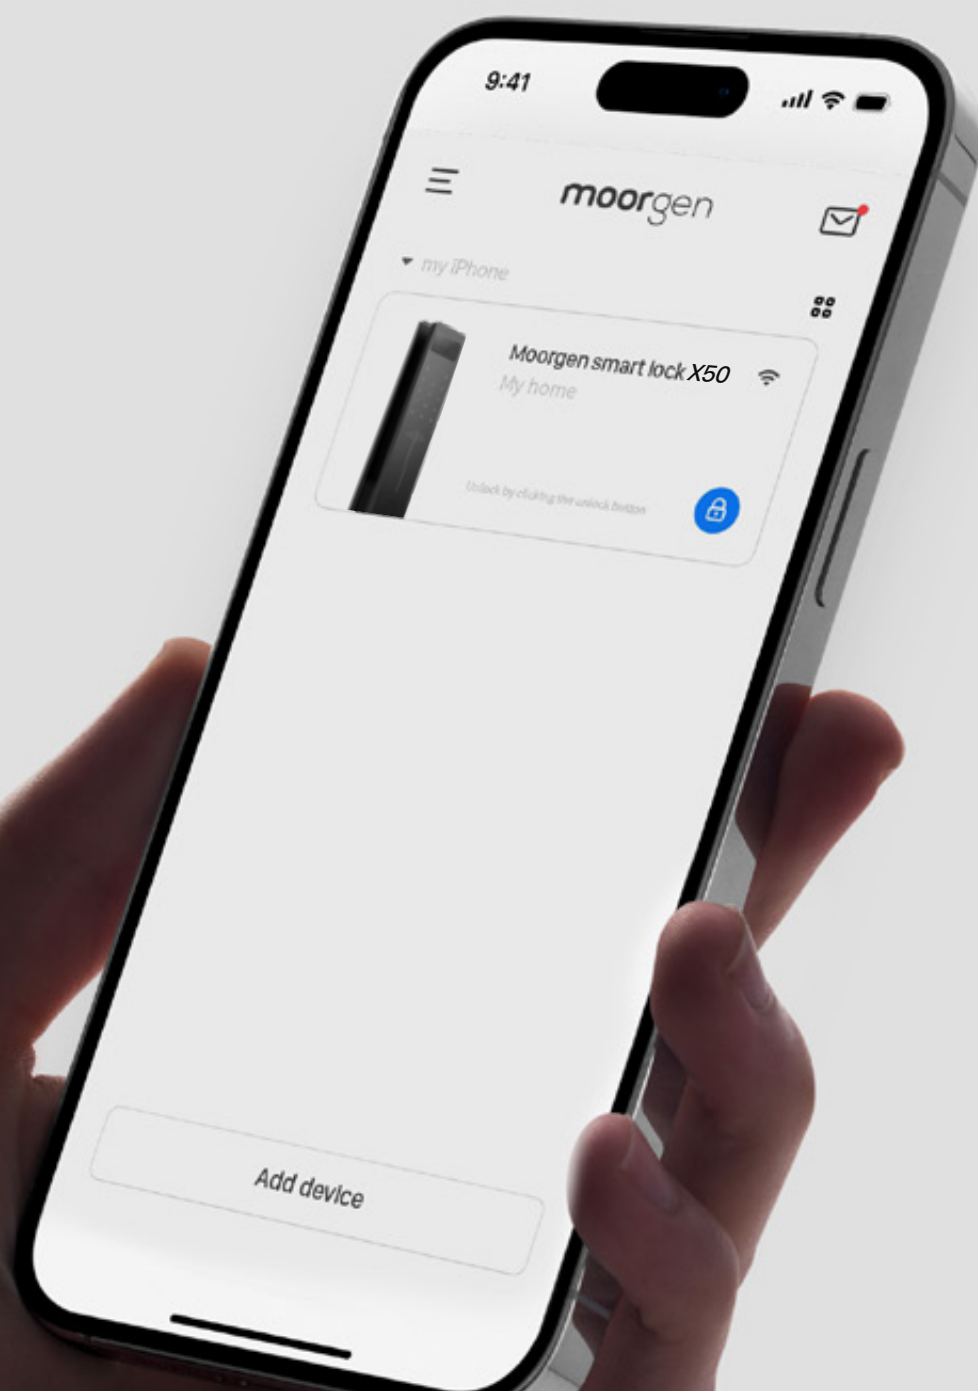

Kolun ön kısmı

Kilit açma düğmesi

Kapı kolunun arkası

Algılama alanı

Geçici Şifre İle Misafirlerinizi Ağırlyayın

Anahtarınızı emanet ederek  
güvenliğinizi riske atmayın  
Belirlediğiniz tarih ve saatlerde  
Geçici şifre ile misafirlerinizi  
ağırlyayın

## Moorgen Life uygulaması Huzurun anahtarı!

Kendi geliştirdiğimiz uygulama ile,

akıllı kilidinizi yönetebilir ve  
Kapınızın durumunu her yerden izleyin,  
Eviden uzaktayken bile.