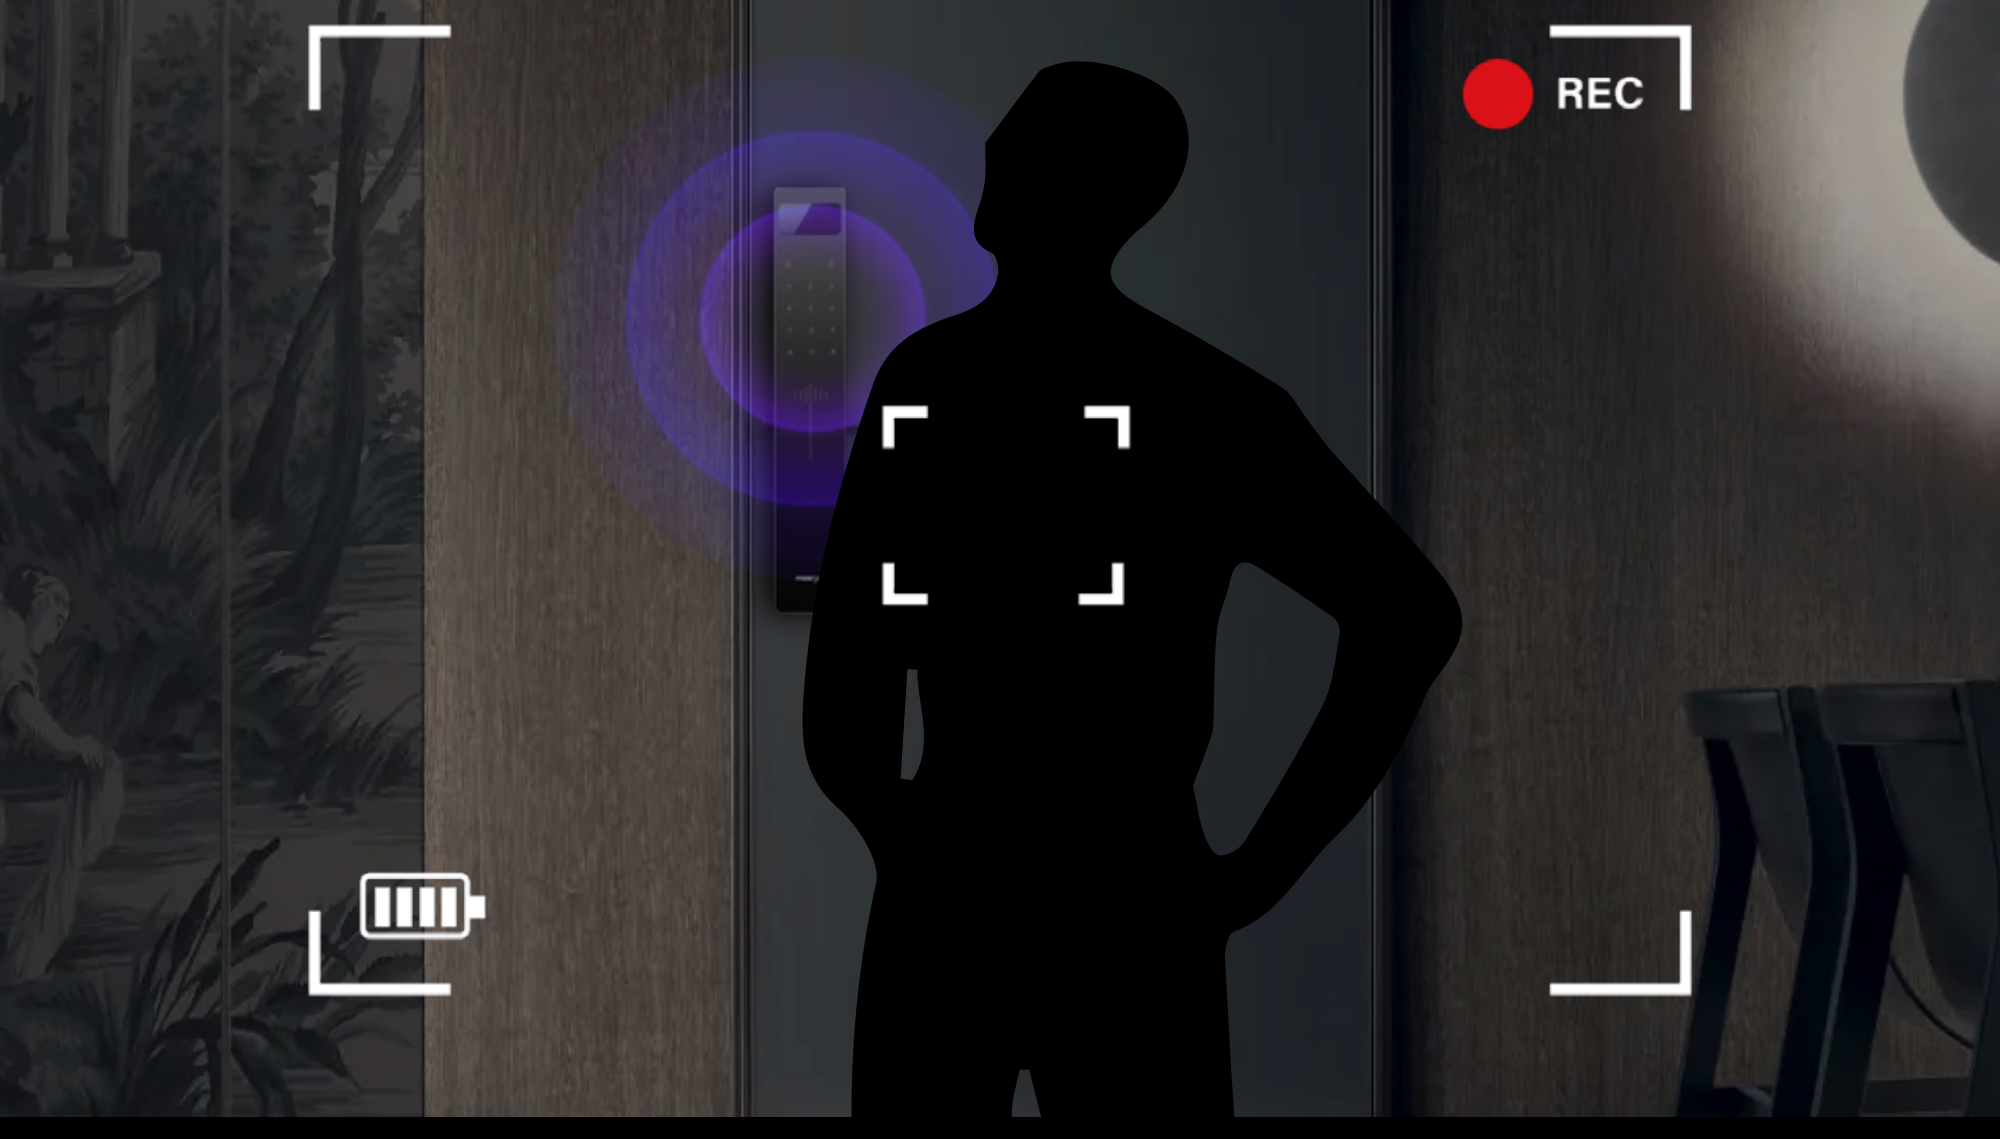

T50 Akıllı Kilit Uyarı Mesajları