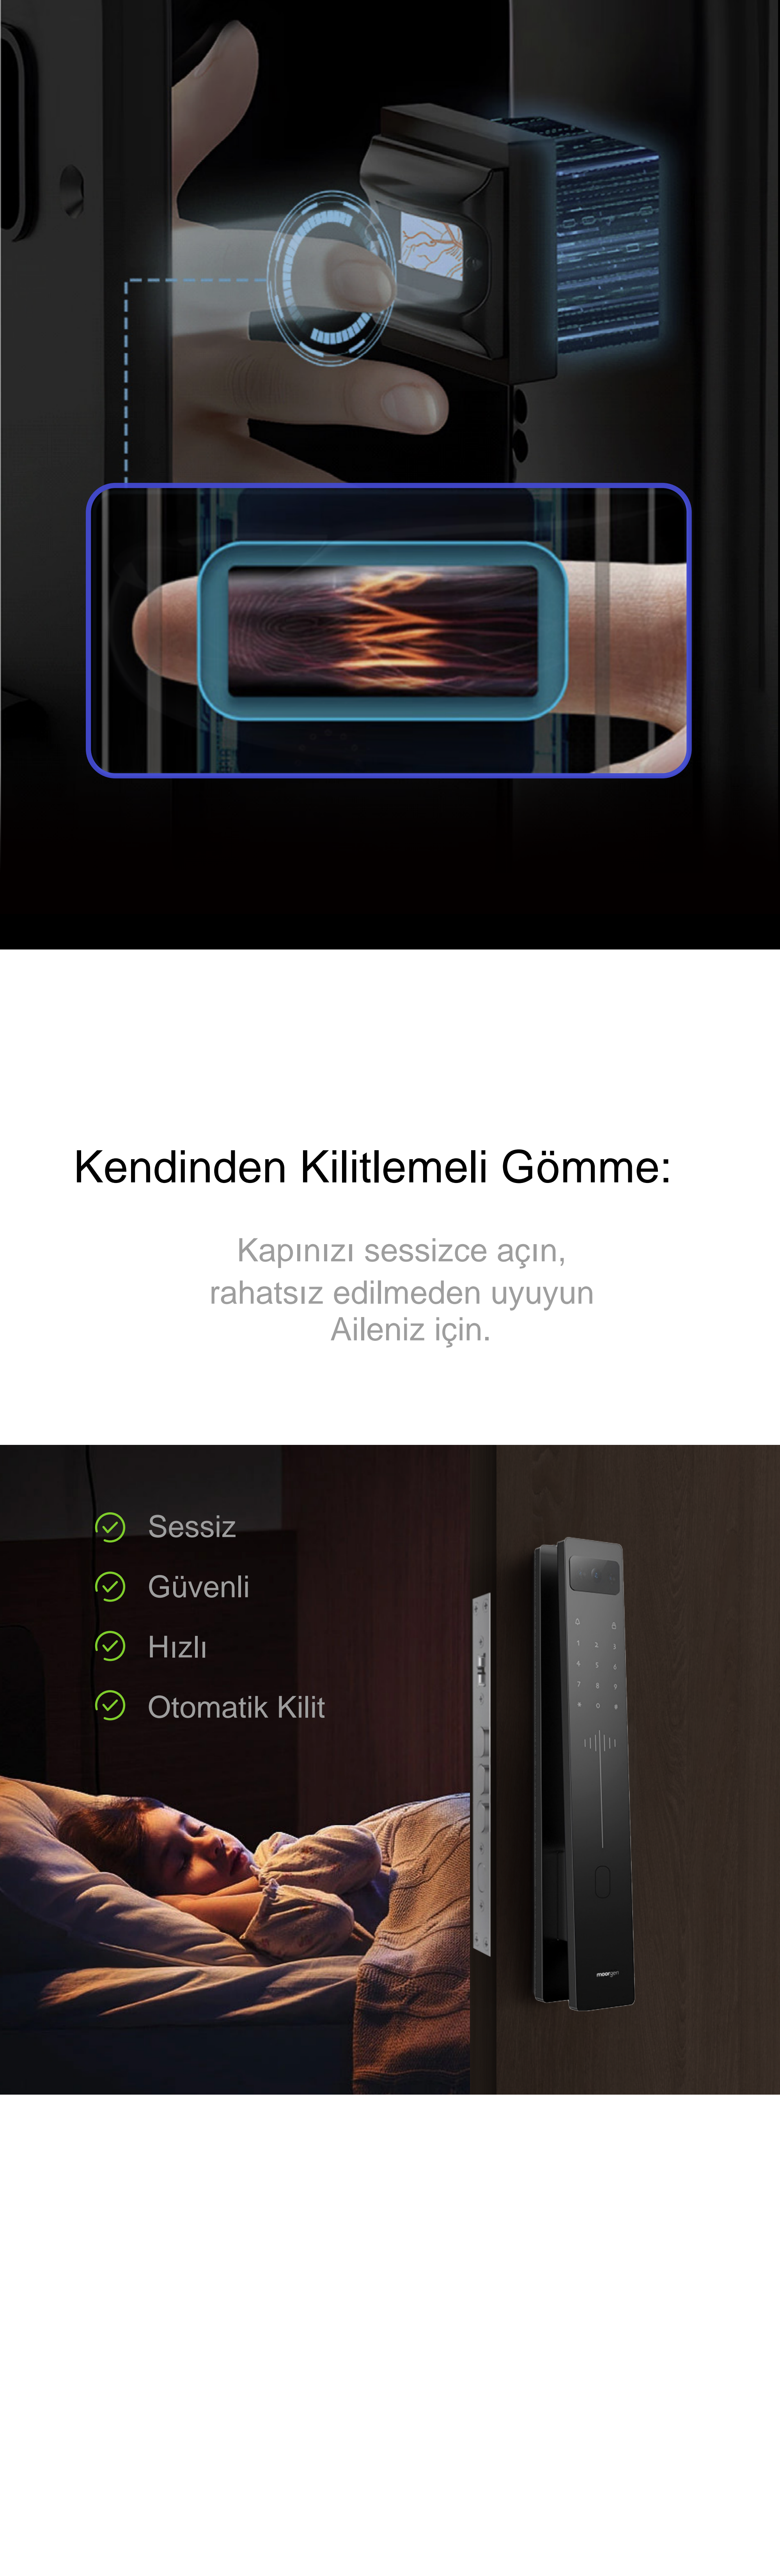

En Üst Seviyede Parmak izi Okuma ve Tanıma Teknolojisi

T50, Askeri Düzeyde
Damar Algılama Ve Tanıma Teknolojisi
Kullanır

Tanıma Alanını Aydınlatmak için
Kızılötesi Penetrasyon Kullanır

Ardından Bilgi Toplamak için
Biyometrik Kamera Teknolojisini
Kullanır Kuru, ıslak ve soyulan

parmakları etkili bir şekilde
tanyabilir