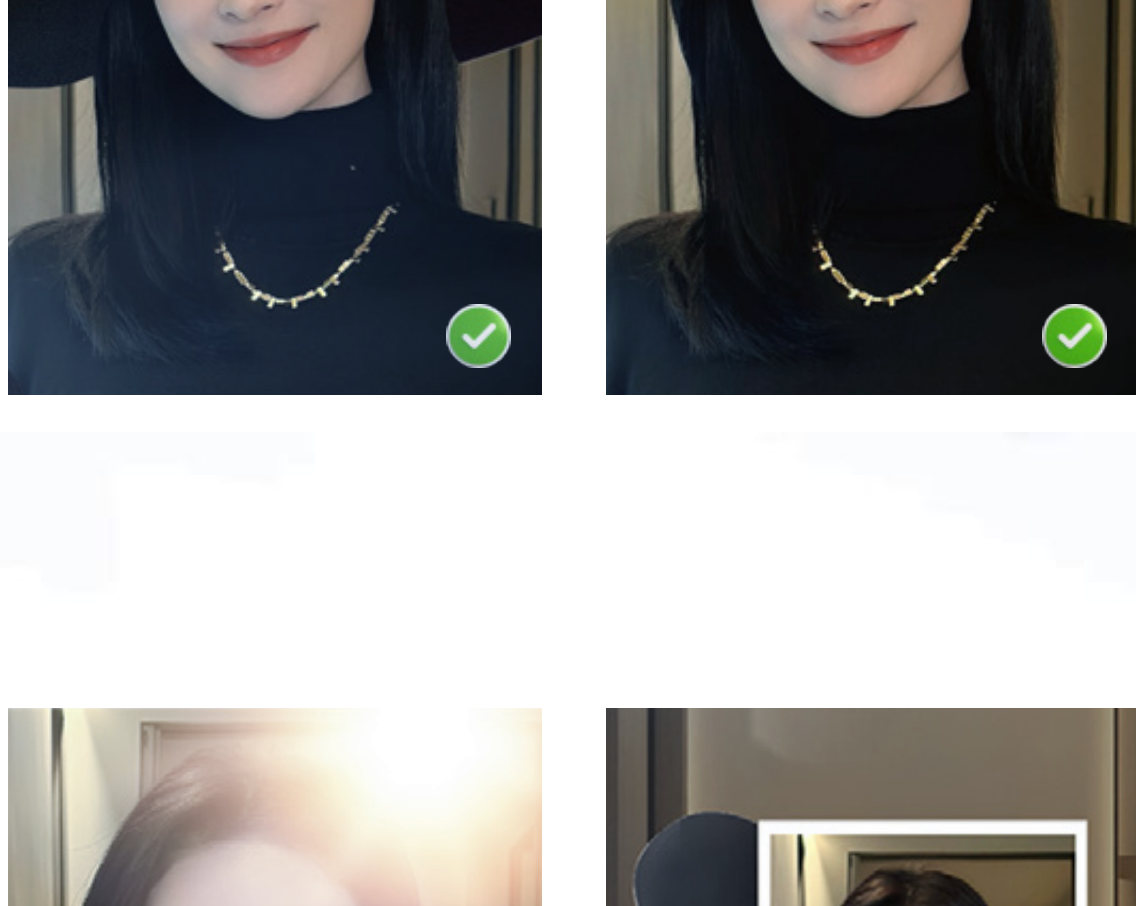

✓ Basarılı

✗ Basarisiz

Ultrasonik sensör etkinleşir  
Kilide 1 metre yaklaştığınızda yüz  
kimlik doğrulaması,  
mandal sürgüsünü bir kez otomatik olarak geri çeker  
tanıma başarılıdır.

Herhangi bir ek adım olmadan zahmetsizce girin!

Çeşitli açılar için uygundur,  
yüz ifadeleri ve makyaj kombinasyonları.

Sahte yüzlerin fotoğraflarını veya  
videolarını kullanarak kilit açma girişimleri  
gibi risklere karşı dirençli, daha yüksek  
güvenlik sağlar