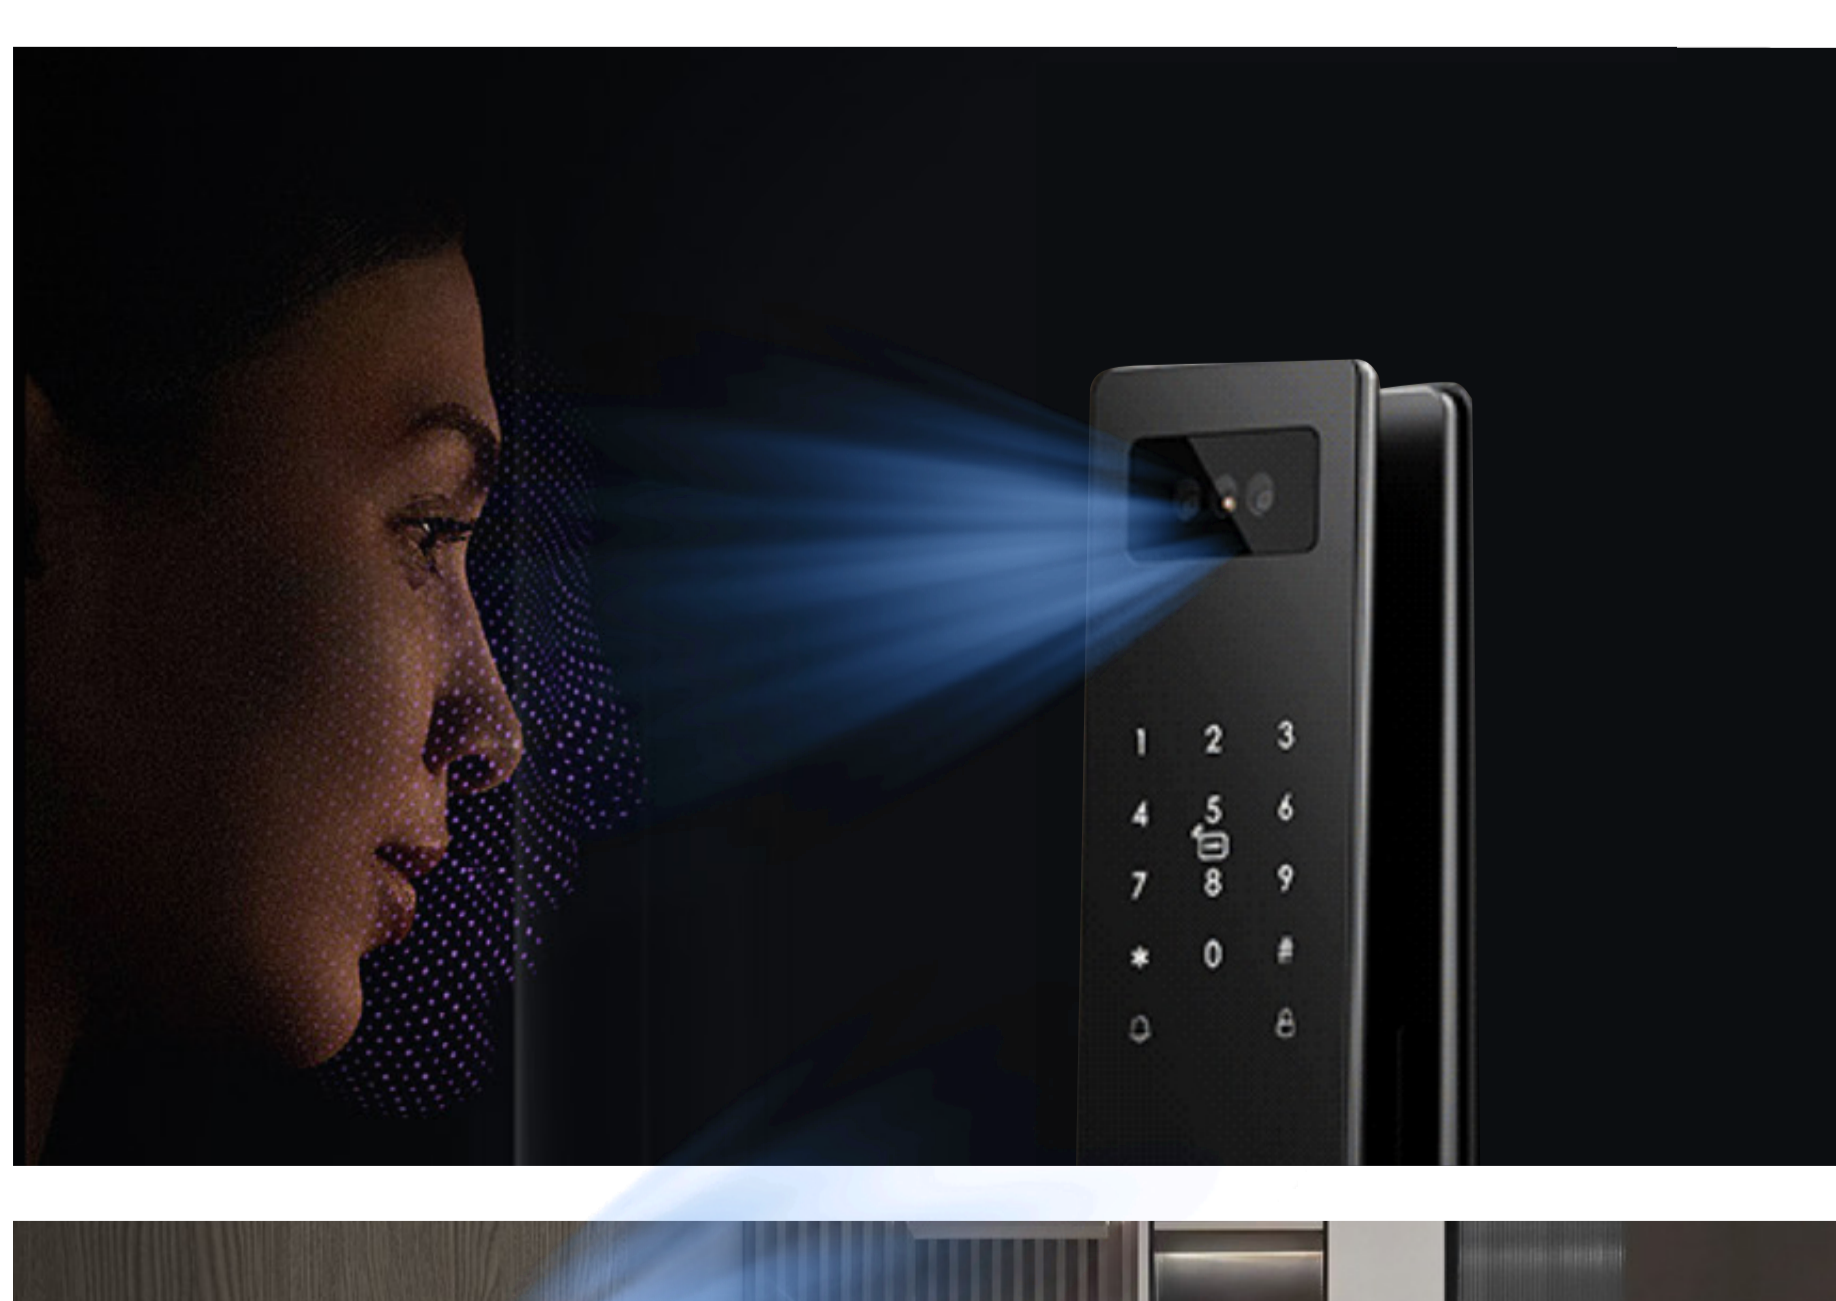

✓ Basarılı

✗ Basarisiz

Ultrasonik sensör etkinleşir  
Kilide 1 metre yaklaştığınızda yüz  
kimlik doğrulaması,  
mandal sürgüsünü bir kez otomatik olarak geri çeker  
tanıma başarılıdır.

Herhangi bir ek adım olmadan zahmetsizce girin!